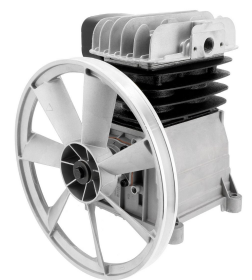

# Kompresoriaus blokas B2800

36462

# Produkto informacija

EAN kodas	8712418154092
Gamintojas	Airpress Polska Sp. z o.o.
Svoris (kg)	10 kg
Prekės kodas	36462
Tipas	B2800
Pavara	V-diržo pavara
Variklio galia (AG / kW)	3,0 AG / 2,2 kW
Cilindrai	2
Etapai	1
Įsiurbimo našumas (l/min)	320 L/min (5,333 L/s)
Laisvo oro tiekimas (l/min)	200 L/min (3,333 L/s)
Didžiausias slėgis (bar)	9
oil	no
Be alyvos	Ne
Tarpinis aušintuvas	Ne
Aušintuvas	Ne
Siurblio apsukos (aps./min)	1570
Alyvos talpa (l)	0.50