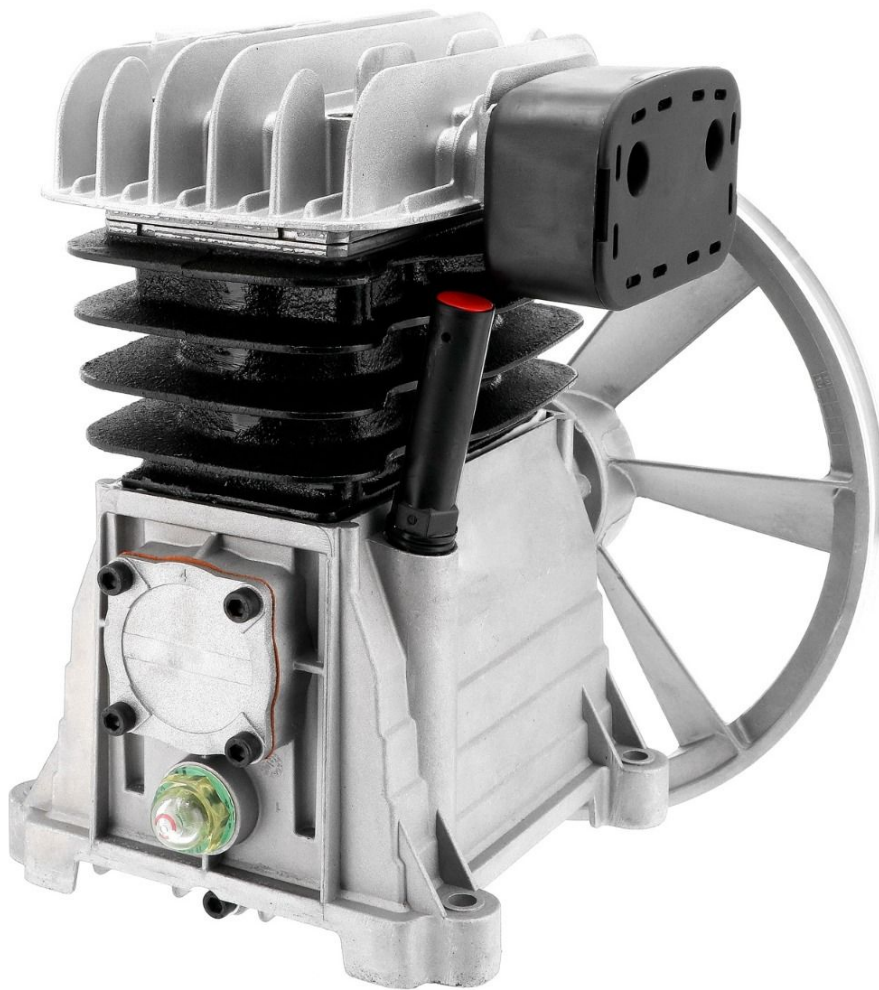

# Kompresoriaus blokas B2800

36462

# Produkto informacija

EAN kodas	8712418154092
Gamintojas	Airpress Polska Sp. z o.o.
Svoris (kg)	10 kg
Prekės kodas	36462
Tipas	B2800
Pavara	V-diržo pavara
Variklio galia (AG / kW)	3,0 AG / 2,2 kW
Cilindrai	2
Etapai	1
Įsiurbimo našumas (l/min)	320 L/min (5,333 L/s)
Laisvo oro tiekimas (l/min)	200 L/min (3,333 L/s)
Didžiausias slėgis (bar)	9
oil	no
Be alyvos	Ne
Tarpinis aušintuvas	Ne
Aušintuvas	Ne
Siurblio apsukos (aps./min)	1570
Alyvos talpa (l)	0.50